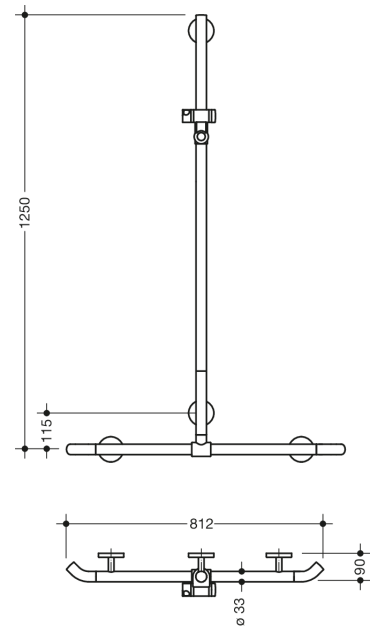

Vergelijkbare afbeelding

Afmetingen in mm

Eigenschappen

Leuning voor douche, badkuip met douchestang Systeem 800 K

- verticaal en horizontaal aangebrachte, in een rechte hoek verbonden stangen met douchekophouder
- met naar de wand wijzende 45° eindbogen
- met zijdelings (ter montage) verschuifbare verticale doucheglijstang
- Douche-, badsteun van hoogwaardige polyamide
- Stang en greepbereik van de douchekophouder volgens HEWI kleuren-tabel
- rozetten, steunen en douchekophouder in de HEWI kleur 99 (zuiverwit)
- met doorlopende, tegen corrosie beschermde stalen kern
- verticale lengte 1250 mm, horizontale lengte 812 mm
- 90 mm diep, stangen diameter 33 mm
- koppeling aan de muur met recht op de muur uitgevoerde filigrane steunen (diameter 18 mm) en vlakke rozetten
- rozetdiameter 80 mm, kappenhoogte 13 mm
- douchekophouder kan traploos worden gebogen en na uittrekken of indrukken van een grote hendel in hoogte worden versteld
- conische opname op de douchekophouder vergemakkelijkt het inhangen van de handdouche
- geschikt voor handdouches van verschillende fabrikanten
- eenvoudige montage door los montageerbare bevestigingsplaten van hoogwaardige roestvrij staal om de wandsteun in te hangen douche- en badleuning
- inclusief corrosievrij HEWI bevestigingsmateriaal
- Hou bij gebruik van hangzitjes het volgende in acht: Een compatibiliteitscontrole is vereist.
- Een gedetailleerde lijst van de combinatiemogelijkheden van handgrepen, Hoeksteunen en douche- en badleuningen met bijpassende inhangzitjes vindt u in onze online catalogus in het downloadgedeelte van het betreffende product.